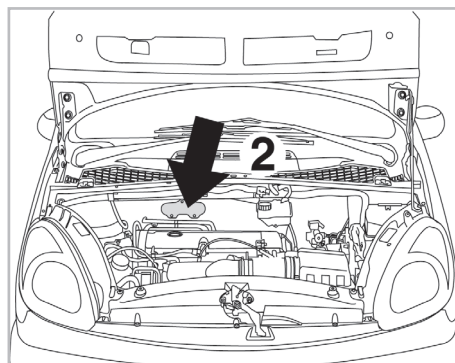

XSARA PICASSO A+ (12/99 >)

Valeo Service - Société par Actions Simplifiée - Capital de 12 900 000€ - 70, rue Playel, 93285 Saint-Denis Cedex - France - B 306 486 408 RCS Bobigny