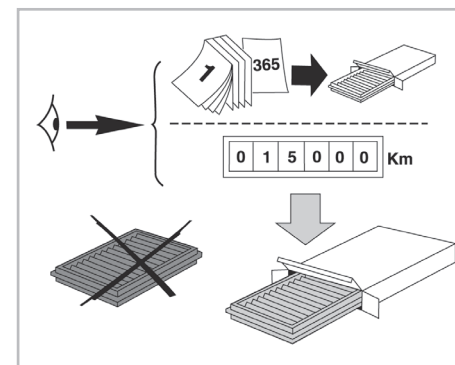

XSARA PICASSO A+ (12/99 >)

Valeo Service - Société par Actions Simplifiée - Capital de 12 900 000€ - 70, rue Playel, 93285 Saint-Denis Cedex - France - B 306 486 408 RCS Bobigny