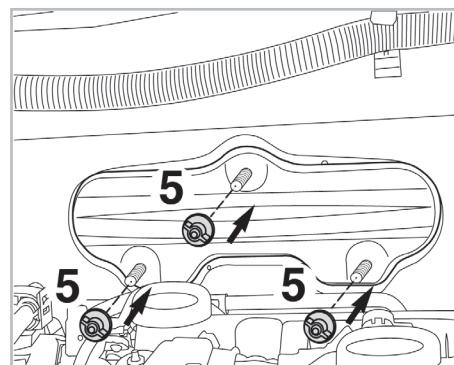

XSARA PICASSO A+ (12/99 >)

Valeo Service - Société par Actions Simplifiée - Capital de 12 900 000€ - 70, rue Playel, 93285 Saint-Denis Cedex - France - B 306 486 408 RCS Bobigny