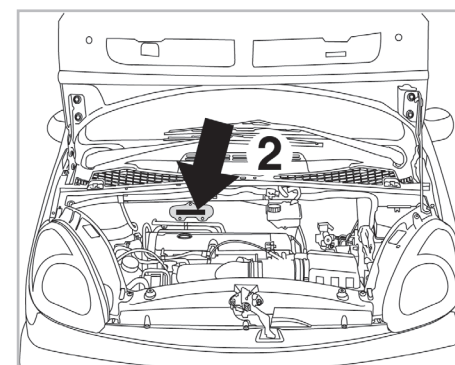

XSARA PICASSO A+ (12/99 >)

Valeo Service - Société par Actions Simplifiée - Capital de 12 900 000€ - 70, rue Playel, 93285 Saint-Denis Cedex - France - B 306 486 408 RCS Bobigny