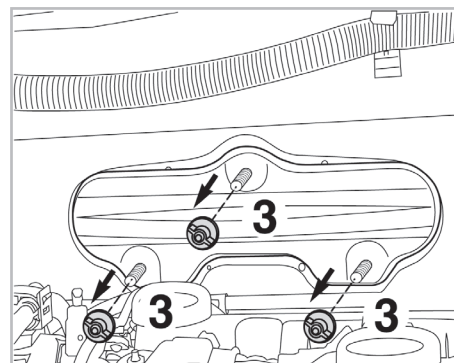

XSARA PICASSO A+ (12/99 >)

Valeo Service - Société par Actions Simplifiée - Capital de 12 900 000€ - 70, rue Playel, 93285 Saint-Denis Cedex - France - B 306 486 408 RCS Bobigny